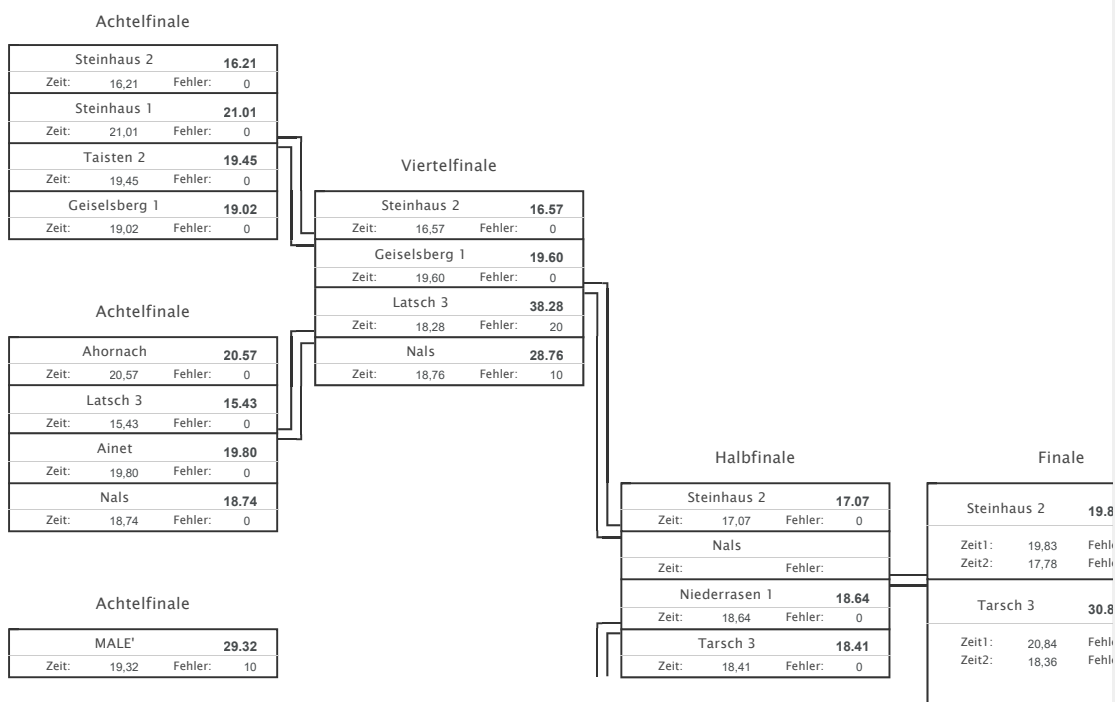

Antholzer Kuppelcup 2018

Parallelbewerb

Niederrasen 1			23.55		
Zeit:	23,55	Fehler:	0		
Antholz Mittertal 1			39.60		
Zeit:	19,60	Fehler:	20		
St. Magdalena Gsies			23.17		
Zeit:	23,17	Fehler:	0		

Achtelfinale					
Pichl-Gsies 1			54.84		
Zeit:	34,84	Fehler:	20		
Tarsch 3			21.52		
Zeit:	21,52	Fehler:	0		
Aufkirchen			17.35		
Zeit:	17,35	Fehler:	0		
Afang			16.84		
Zeit:	16,84	Fehler:	0		

Viertelfinale					
Niederrasen 1			16.79		
Zeit:	16,79	Fehler:	0		
St. Magdalena Gsies					
Zeit:		Fehler:			
Tarsch 3			17.82		
Zeit:	17,82	Fehler:	0		
Afang			19.14		
Zeit:	19,14	Fehler:	0		

Duell um Platz					
Steinhaus 2					
Zeit:	19,83	Fehler:			
Niederrasen 1					
Zeit:	17,38	Fehler:			